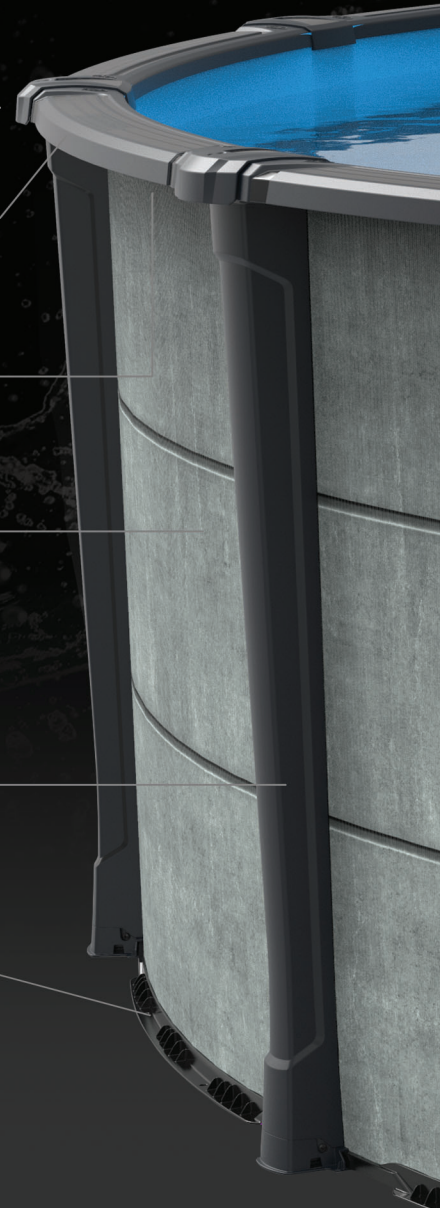

Snap in Uprights

*Uprights Snaps in feet for quick
Assembly. Durable Top Plate
Interface. 5" Width.*

Montants Encliquetables

*Les Montants s'encliquettent pour un assemblage rapide.
Interface de support de margelle durable.
Largeur de 5".*

Stable & High Wall Rails

*At 1.6 inches high, the rail keeps the wall in
place during ground shifts.*

Rail Stable & Haut Support de Mur

*D'une hauteur de 1.6 pouces, la rail garde le mur stable lors
des mouvements de sol.*

Design & Architecture

The Carvin Pool offers architecture on the cutting edge of Canadian Engineering. The quality of its 100% resin design provides an extremely reliable and robust product, which will be able to withstand the weather. All this, while also having a unique and modern design that will allow your backyard to stand out. Available sizes from 12 to 27 feet.

La piscine Carvin offre une architecture à la fine pointe de l'ingénierie canadienne. La qualité de sa conception 100% résine permet d'obtenir un produit extrêmement fiable et robuste, qui saura braver les intempéries. Tout cela, en ayant aussi un design unique et moderne qui permettra à votre cour extérieure de se démarquer. Tailles disponibles de 12 à 27 pieds.