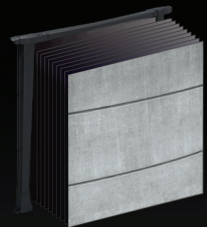

Stable & High Wall Rails

*At 1.6 inches high, the rail keeps the wall in
place during ground shifts.*

Rail Stable & Haut Support de Mur

*D'une hauteur de 1.6 pouces, la rail garde le mur stable lors
des mouvements de sol.*

Easy Top Structure Assembly.
Facilité d'assemblage de la
structure supérieure.

Multiple Layers of Protection.
Protection multi-couches.

Graded rail to ensure
good assembly.
Rail graduée assure un
bon montage.

Design & Architecture

The Carvin Pool offers architecture on the cutting edge of Canadian Engineering. The quality of its 100% resin design provides an extremely reliable and robust product, which will be able to withstand the weather. All this, while also having a unique and modern design that will allow your backyard to stand out. Available sizes from 12 to 27 feet.

La piscine Carvin offre une architecture à la fine pointe de l'ingénierie canadienne. La qualité de sa conception 100% résine permet d'obtenir un produit extrêmement fiable et robuste, qui saura braver les intempéries. Tout cela, en ayant aussi un design unique et moderne qui permettra à votre cour extérieure de se démarquer. Tailles disponibles de 12 à 27 pieds.