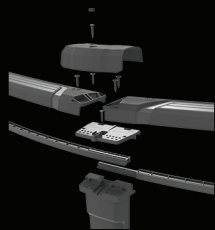

Margelles Optimisées

*Amélioré avec des renforts structurels.
Mélange de résine supérieure.
Largeur de 5.3".*

Upper Rail

*Interlocking rail system
for increased sturdiness.*

Rail Supérieur

*Nouveau système robuste
d'interconnexion unique dans l'industrie.*

Snap in Uprights

*Uprights Snaps in feet for quick
Assembly. Durable Top Plate
Interface. 5" Width.*

Montants Encliquetables

*Les Montants s'encliquettent pour un assemblage rapide.
Interface de support de margelle durable.
Largeur de 5".*

Stable & High Wall Rails

*At 1.6 inches high, the rail keeps the wall in
place during ground shifts.*

Rail Stable & Haut Support de Mur

*D'une hauteur de 1.6 pouces, la rail garde le mur stable lors
des mouvements de sol.*

Easy Top Structure Assembly.
Facilité d'assemblage de la
structure supérieure.

Multiple Layers of Protection.
Protection multi-couches.

Graded rail to ensure
good assembly.
Rail graduée assure un
bon montage.