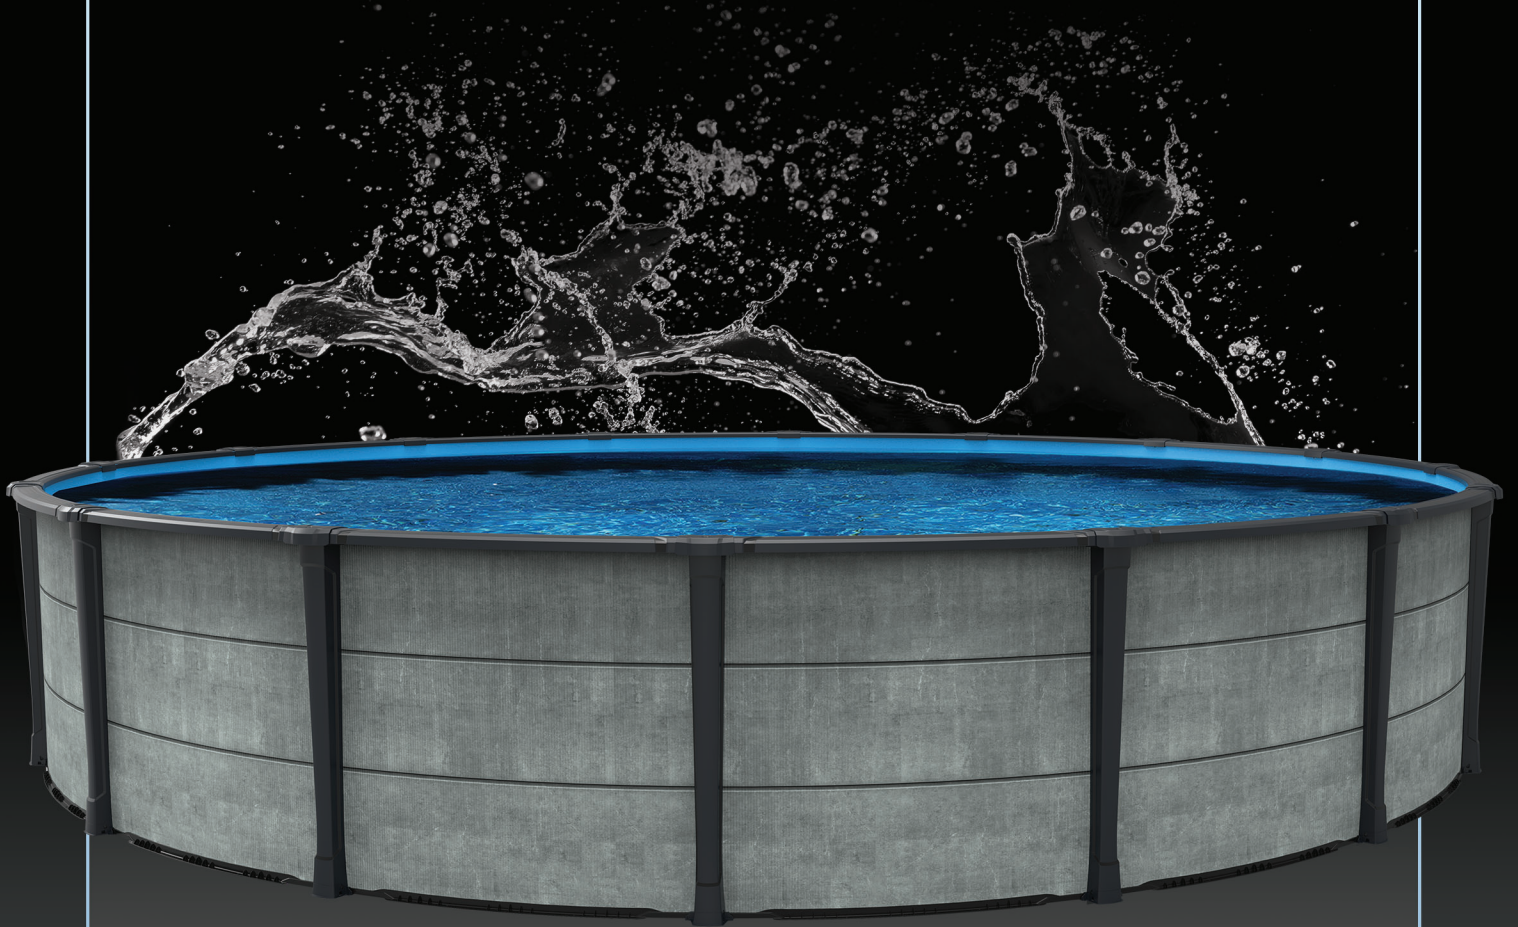

Above Ground Pools
Piscines Hors-Terre

SILVER SERIES

NEWTOWN

SÉRIE ARGENT

SILVER SERIES

NEWTOWN

SÉRIE ARGENT

Easy Base Assembly.
Facilité d'assemblage de la base.

Fast and Easy Installation

*Innovative design at the cutting edge of technology.
100% resin structure.*

Assemblage Simple & Rapide

*Design innovant à la fine pointe de la technologie.
Structure 100% résine.*

One Piece Ledges Covers

One Screw interlock system.

Couvres Margelles Une Pièce

Système d'emboîtement à une vis.

Optimized Ledges

*Improved structural reinforcement.
Superior quality resin blends.
5.3" Width.*

La piscine Carvin offre une architecture à la fine pointe de l'ingénierie canadienne. La qualité de sa conception 100% résine permet d'obtenir un produit extrêmement fiable et robuste, qui saura braver les intempéries. Tout cela, en ayant aussi un design unique et moderne qui permettra à votre cour extérieure de se démarquer. Tailles disponibles de 12 à 27 pieds.